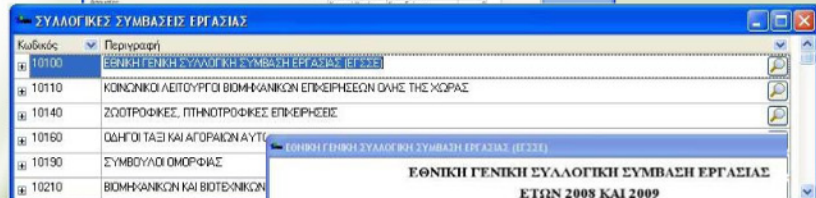

ΙΣΧΥΡΟ ΔΙΚΤΥΟ ΣΕ ΕΛΛΑΔΑ & ΚΥΠΡΟ

ΑΘΗΝΑ Πειραιώς 200, 177 78, Ταύρος ΘΕΣΣΑΛΟΝΙΚΗ Νυμφαίου 87, 562 24, Εύσσομας
Τηλ. Κέντρο: 210 3416900, Fax: 210 3450556 Τηλ. Κέντρο: 2310 765645, Fax: 2310 765663

www.megasoft.gr / info@megasoft.gr