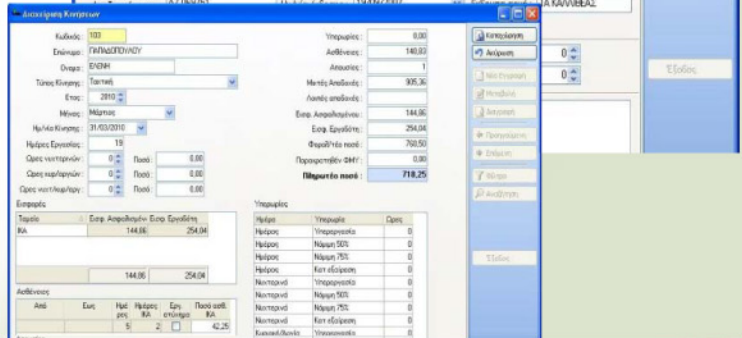

ΙΣΧΥΡΟ ΔΙΚΤΥΟ ΣΕ ΕΛΛΑΔΑ & ΚΥΠΡΟ

ΑΘΗΝΑ Πειραιώς 200, 177 78, Ταύρος ΘΕΣΣΑΛΟΝΙΚΗ Νυμφαίου 87, 562 24, Εύσσομας
Τηλ. Κέντρο: 210 3416900, Fax: 210 3450556 Τηλ. Κέντρο: 2310 765645, Fax: 2310 765663

www.megasoft.gr / info@megasoft.gr