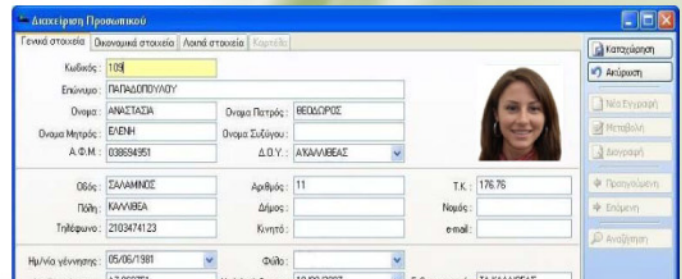

ΙΣΧΥΡΟ ΔΙΚΤΥΟ ΣΕ ΕΛΛΑΔΑ & ΚΥΠΡΟ

ΑΘΗΝΑ Πειραιώς 200, 177 78, Ταύρος ΘΕΣΣΑΛΟΝΙΚΗ Νυμφαίου 87, 562 24, Εύσσομας
Τηλ. Κέντρο: 210 3416900, Fax: 210 3450556 Τηλ. Κέντρο: 2310 765645, Fax: 2310 765663

www.megasoft.gr / info@megasoft.gr